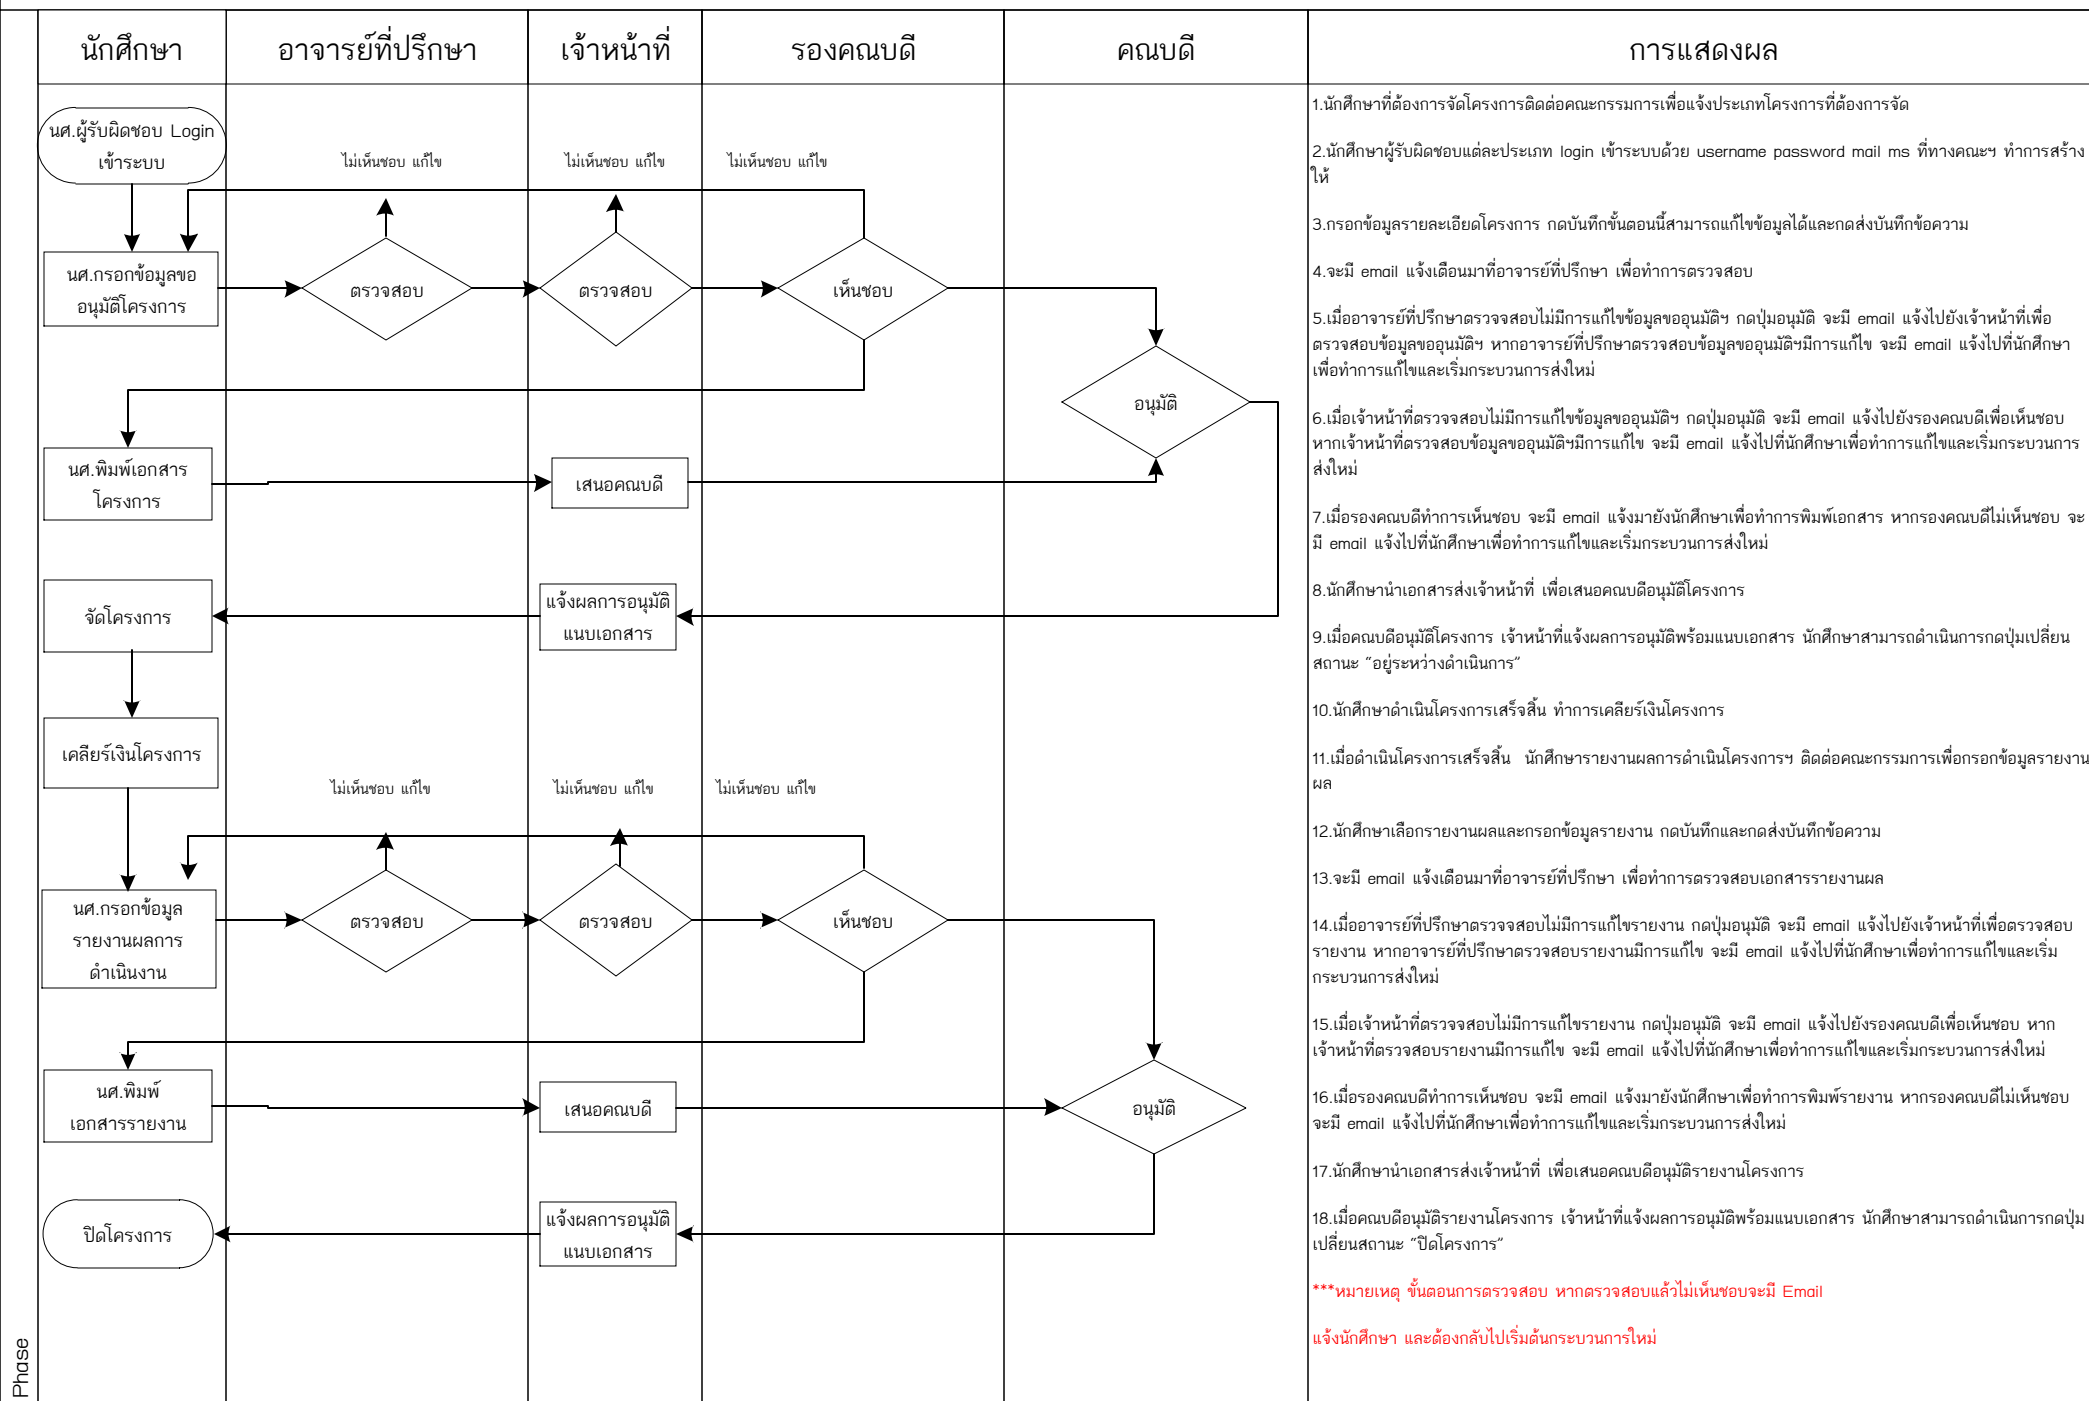

ระบบโครงการกิจการนักศึกษา (ขอเสนอโครงการ) (Login ระบบ ด้วย Username Mail ms)

Phase